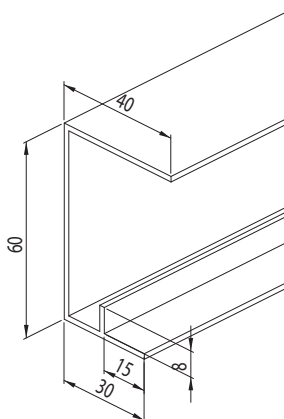

**Zuschläge für Pulverbeschichtung**

R-URP310-W	RAL 9010 / 9016		m <sup>1</sup>	
R-URP310-R	RAL ...		m <sup>1</sup>	
R-URP310-N	NCS ...		m <sup>1</sup>	

**U-Randprofil mit Anschlagnocke aus Aluminium 1.7mm**
**Abwicklung: 40/60/30mm**
**Profillänge: 4100 mm**