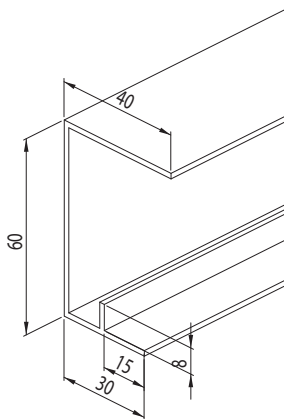

U-Randprofil mit Anschlagnocke aus Aluminium 1.7mm

Abwicklung: 40/60/30mm

Profillänge: 3100mm

Artikel-Nummer	Farbe	Menge bis	Einheit	Preis CHF
R-URP310	roh	100	m¹	
R-URP310	roh	500	m¹	
R-URP310	roh	1000	m¹	

Zuschläge für Pulverbeschichtung

R-URP310-W	RAL 9010 / 9016		m¹	
R-URP310-R	RAL ...		m¹	
R-URP310-N	NCS ...		m¹	

U-Randprofil mit Anschlagnocke aus Aluminium 1.7mm

Abwicklung: 40/60/30mm

Profillänge: 4100 mm