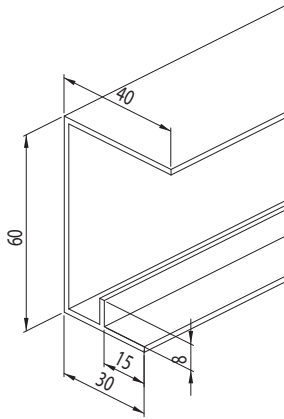

**U-Randprofil mit Anschlagnocke aus Aluminium 1.7mm**
**Abwicklung: 40/60/30mm**
**Profillänge: 5100mm**

Artikel-Nummer	Farbe	Menge bis	Einheit	Preis CHF
R-URP510	roh	100	m <sup>1</sup>	
R-URP510	roh	500	m <sup>1</sup>	
R-URP510	roh	1000	m <sup>1</sup>	